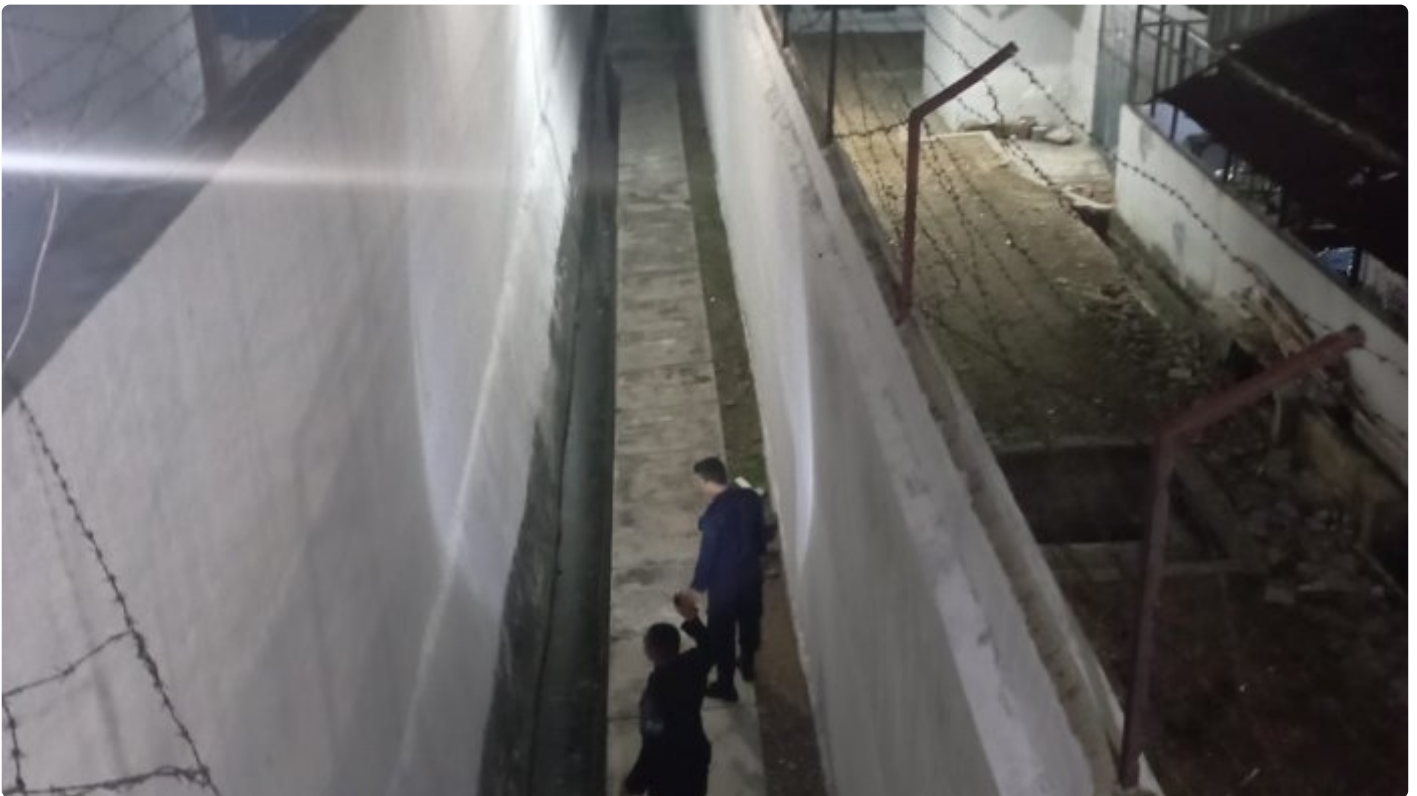

Kunci Pemasyarakatan adalah Deteksi Dini salah satunya, sesuai arahan dari Dirjen Pemasyarakatan di Rutan Kudus Sigap Kontrol Keliling

David Fernanda Putra - KUDUS.SELARASNEWS.COM

May 27, 2023 - 09:48

Kudus - Jum'at (26/05) Dalam rangka mencegah terjadinya gangguan keamanan dan ketertiban, anggota jaga pengamanan selalu melaksanakan kontrol keliling kamar hunian warga binaan dan setiap sudut area Rutan.

Tugas dimulai pukul 19.00 WIB. Ariawan, sebagai Kepala Regu Pengamanan (Karupam) malam mengatakan bahwa kontrol keliling dilakukan untuk memastikan keadaan Rutan dalam kondisi aman sebagai upaya deteksi dini gangguan keamanan dan ketertiban.

“Kegiatan ini rutin dilaksanakan untuk mencegah gangguan keamanan dan ketertiban, atas arahan Dirjen Lapas yang menyadari bahwa salah satu kunci

pemasyarakatan adalah deteksi dini. Maka dari itu, kami selalu melaksanakan deteksi dini dengan kontrol keliling kamar hunian dan setiap sudut area Rutan agar dapat mengetahui langsung keadaannya," ungkap Ariawan.

Solichin, sebagai Kepala Rutan Kelas IIB Kudus berharap dengan kontrol keliling yang setiap saat dilaksanakan, Rutan Kelas IIB Kudus selalu dalam keadaan aman dan kondusif.